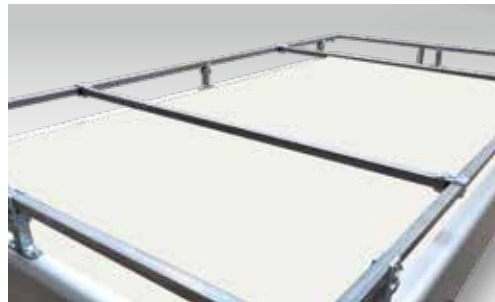

Optionales Zubehör – ganz nach Wunsch

Aufbau

Bordwandaufsatz 350 mm (300 mm beim Startrailer)

H-Gestell

Holz-Alu-Deckel bei Grundbordwand

Klappe vorne

Querträger für Fahrradstandschiene (2 Stück, lose)

Fahrradstandschiene mit absperbarem Bügel (1 Stück) für Holz-Alu-Deckel

Reling auf Holz-Alu-Deckel

Reling seitlich bzw. vorne und hinten

Stahlgitteraufsatz für HA-Modelle

Beleuchtung / Elektronik

Adapter 7–13-polig

Adapter 13–7-polig

Chassis

Lange Zugdeichsel (Ausführung je nach Modell)

Flachplane Ausführung mit Reling seitl. (inkl. Reling vorne + hinten)

Ersatzradhalter (lose)

Plane & Spiegel, Ladehöhe 1000/1300/1600/1800 mm (Ausführung je nach Modell)

Standardfarben Planen

Weiß / ähnlich RAL 9010