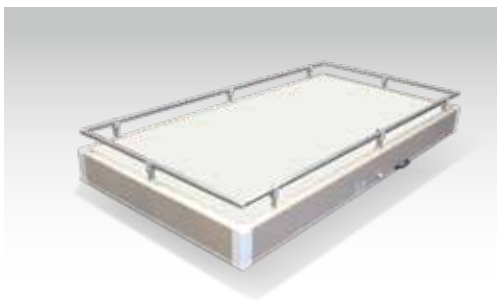

Optionales Zubehör – ganz nach Wunsch

Aufbau

Bordwandaufsatz 350 mm (300 mm beim Startrailer)

H-Gestell

Holz-Alu-Deckel bei Grundbordwand

Klappe vorne

Querträger für Fahrradstandschiene (2 Stück, lose)

Fahrradstandschiene mit absperbarem Bügel (1 Stück) für Holz-Alu-Deckel

Reling auf Holz-Alu-Deckel

Reling seitlich bzw. vorne und hinten

Stahlgitteraufsatz für HA-Modelle

Beleuchtung / Elektronik

Adapter 7–13-polig

Adapter 13–7-polig

Chassis

Lange Zugdeichsel (Ausführung je nach Modell)

Flachplane Ausführung mit Reling seitl. (inkl. Reling vorne + hinten)

Ersatzradhalter (lose)

Plane & Spiegel, Ladehöhe 1000/1300/1600/1800 mm (Ausführung je nach Modell)

Standardfarben Planen

Weiß / ähnlich RAL 9010